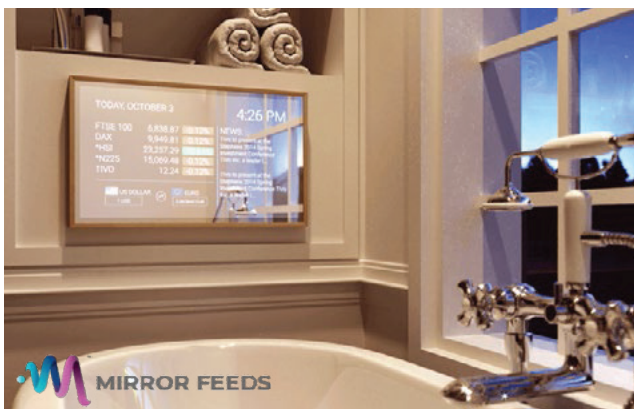

[规格 | 页 9](#)

OCEA STYLE 智能浴室电视

Ocea Style是一款智能浴室电视。它具有防水功能，配置最新安卓系统，易于安装，易于使用。由于可选颜色、设计风格和尺寸较多，方便搭配。当Ocea Style关闭时，电视完全消失，变成一款清澈透亮的银色镜子。由Evervue USA Inc.设计和制造，拥有近20年浴室电视设计生产经验。OceaStyle是按照最高的防水标准（IPX6）制造，您可以在任何地方安装Ocea，靠近浴缸，甚至淋浴下。

无忧Zepp

智能Zepp遥控器是Ocea Style的标准配置。无线遥控器控制所有智能电视功能。有了内置的键盘，您就可以轻松地掌控您的Facebook和Instagram，以及内置麦克风，您可以要求Alexa或谷歌助理协助您。Zepp遥控器配有防水皮套和带吸盘的方固定支架，所以您可以把它放在任何您喜欢的地方。

您可以说话

Ocea Style与Google Assistant和Alexa兼容。

Zepp遥控器内置麦克风，使用方便，如果您不想使用，也易于关闭。

圆滑的设计

厚度只有1.4”（35mm），Ocea Style在每个浴室看上去都很精致。

两边几乎与墙无间隙。

12V安全，防水

Ocea Style是12V，或24V（型号32”和更大电视尺寸）安全供电，这给您在浴室中使用电器设备时提供很好的方案。

感受它，相信它

Ocea Style的内置集成的的高质量扬声器。它们为您的浴室提供了美妙的音频体验。

镜面进给

Mirror Feeds是针对您的OCEA风格的免费智能应用程序。进入商业世界，了解娱乐业的趋势，了解有关健康和科学的最新发现，或了解最新的技术。您还可以监控库存，货币，查看当前位置的天气或更改Feed的布局。

OCEA样式说明

OCEA时尚智能浴室电视规格

	OCEA STYLE 156	OCEA STYLE 220	OCEA STYLE 280	OCEA STYLE 320	OCEA STYLE 430	OCEA STYLE 550
屏幕尺寸	15.6"	22"	28"	32"	43"	55"
屏幕分辨率	720p	1080p, Full HD	4K Ultra HD			
电视尺寸 (英寸)	14.9"x 9.1" x 1.3"	20" x 12" x 1.3"	26.1" x 15" x 1.3"	28.7" x 16.8" x 1.3"	38.5" x 22.5" x 1.5"	49.2" x 28.5" x 1.5"
电视尺寸 (mm)	380 x 232 x 35mm	509 x 305 x 35mm	663 x 385 x 35mm	731 x 428 x 35mm	978 x 573 x 40mm	1250 x 724 x 40mm
输入	Power, USB					
输出	None					
重量	5.9LBS / 2.7KG	9.9LBS/ 4.5KG	17.4LBS/ 7.9KG	20.9LBS/ 9.5KG	36.8LBS/ 16.7KG	43.6LBS/ 19.8KG
功率要求	12 Volt DC, 4 amp.	12 Volt DC, 4 amp.	12 Volt DC, 8 amp.	24 Volt DC, 8.5 amp.	24 Volt DC, 8.5 amp.	24 Volt DC, 8.5 amp.
内置音响	2 x 10 Watt					
操作系统	安卓最新版本					