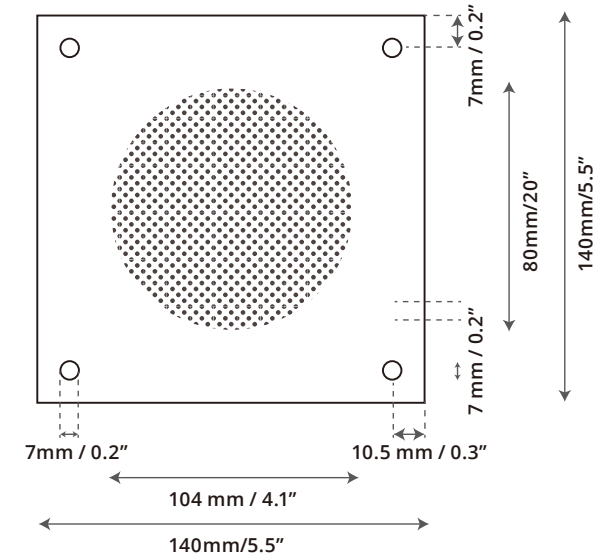

增强您的Evervue体验并享受

我们的Evervue Splash Premium扬声器可提高音乐厅的音质。借助我们的
Splash Premium扬声器，您可以为Evervue浴室体验增添更多维度。

扬声器可以嵌入式安装，并标配
时尚的白色格栅前面板和20英尺（6米）长的音频电缆。Splash Premium
扬声器与所有Evervue电视兼容。

飞溅音箱

最佳

边

飞溅高级扬声器

最佳