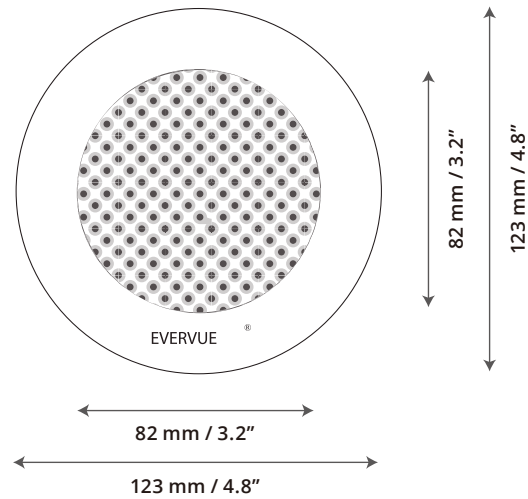

增强您的Evervue体验并享受

我们的Evervue Splash Premium扬声器可提高音乐厅的音质。借助我们的
Splash Premium扬声器，您可以为Evervue浴室体验增添更多维度。

扬声器可以嵌入式安装，并标配
时尚的白色格栅前面板和20英尺（6米）长的音频电缆。Splash Premium
扬声器与所有Evervue电视兼容。

飞溅音箱

最佳

边

飞溅高级扬声器

最佳

边