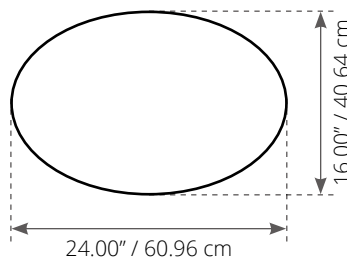

### 选择除雾器形状

矩形

尺寸:

18.00" / 45.72 cm x 12.00" / 30.48 cm

椭圆形

尺寸:

24.00" / 60.96 cm x 16.00" / 40.64 cm

圆形

尺寸:

20.00" / 50.80 cm