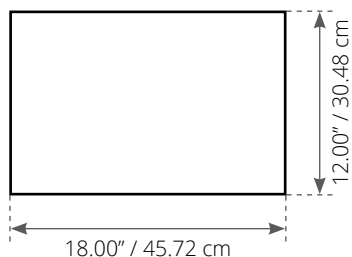

### 选择除雾器形状

矩形

尺寸:

18.00" / 45.72 cm x 12.00" / 30.48 cm

椭圆形

尺寸:

24.00" / 60.96 cm x 16.00" / 40.64 cm

圆形

尺寸:

20.00" / 50.80 cm