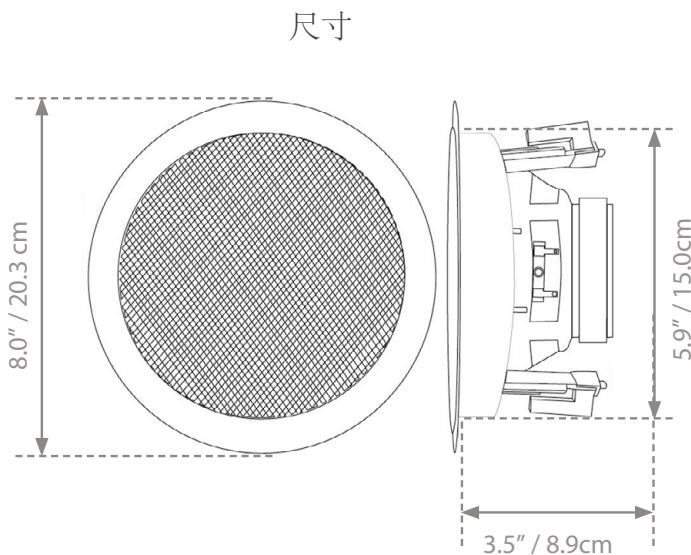

- MirrorVue镜面电视有一根20“/5米的电源延长电缆。
- 它有白色和黑色两种颜色。

SW50-6 “ (152mm) 嵌入式扬声器

细节

- 嵌入式防潮防水扬声器
- 卓越的音质
- 适用于浴室、户外、船上
- 适用于中小型浴室
- 也可用于其他电视和音频系统
- 2件标准配置

SW80-8” (200mm) 嵌入式扬声器

细节

- 嵌入式防潮防水扬声器
- 卓越的音质
- 适用于浴室、户外、船上
- 直接连接到您的Ocea浴室电视、镜子等。
- 也可用于其他电视和音频系统
- 适用于中小型浴室
- 2件标准配置