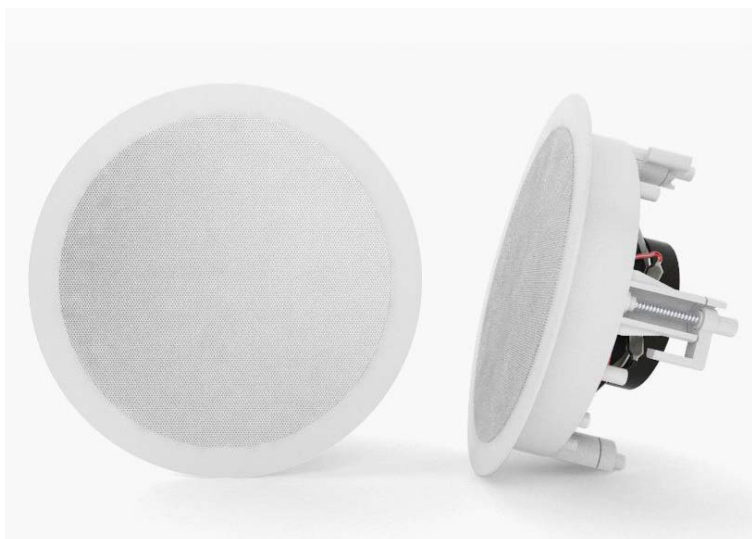

- MirrorVue镜面电视有一根20“/5米的电源延长电缆。
- 它有白色和黑色两种颜色。

SW50-6 “ (152mm) 嵌入式扬声器

细节

- 嵌入式防潮防水扬声器
- 卓越的音质
- 适用于浴室、户外、船上
- 适用于中小型浴室
- 也可用于其他电视和音频系统
- 2件标准配置

SW80-8” (200mm) 嵌入式扬声器

细节

- 嵌入式防潮防水扬声器
- 卓越的音质
- 适用于浴室、户外、船上
- 直接连接到您的Ocea浴室电视、镜子等。
- 也可用于其他电视和音频系统
- 适用于中小型浴室
- 2件标准配置