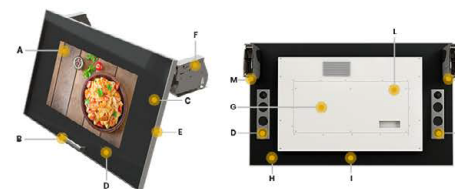

- G TV inputs:
  3x HDMI
  Power (12 volt)
  TV Output
  Audio
- H Side trim, customizable (Brushed stainless steel, white or black)
- I TV Holder strips.
- J Stainless Steel Speakers.
- K Mount Position Cabinet bracket.
- L Android box and DVBT box.
- M Cabinet Bracket.