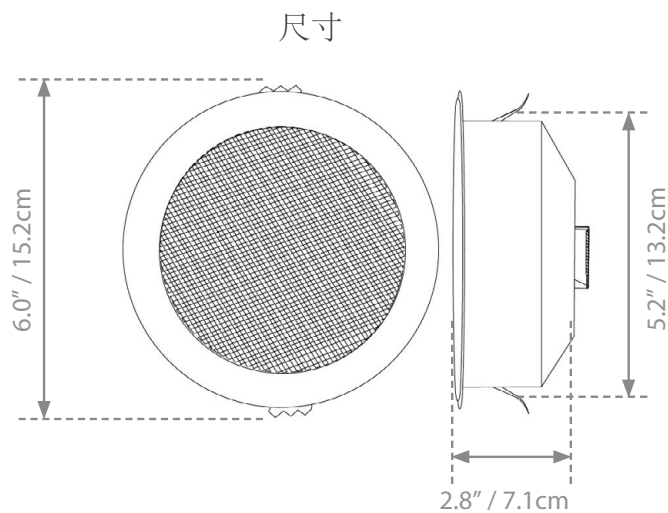

- MirrorVue镜面电视有一根20“/5米的电源延长电缆。
- 它有白色和黑色两种颜色。

SW50-6 “ (152mm) 嵌入式扬声器

细节

- 嵌入式防潮防水扬声器
- 卓越的音质
- 适用于浴室、户外、船上
- 适用于中小型浴室
- 也可用于其他电视和音频系统
- 2件标准配置

SW80-8” (200mm) 嵌入式扬声器

细节

- 嵌入式防潮防水扬声器
- 卓越的音质
- 适用于浴室、户外、船上
- 直接连接到您的Ocea浴室电视、镜子等。
- 也可用于其他电视和音频系统
- 适用于中小型浴室
- 2件标准配置