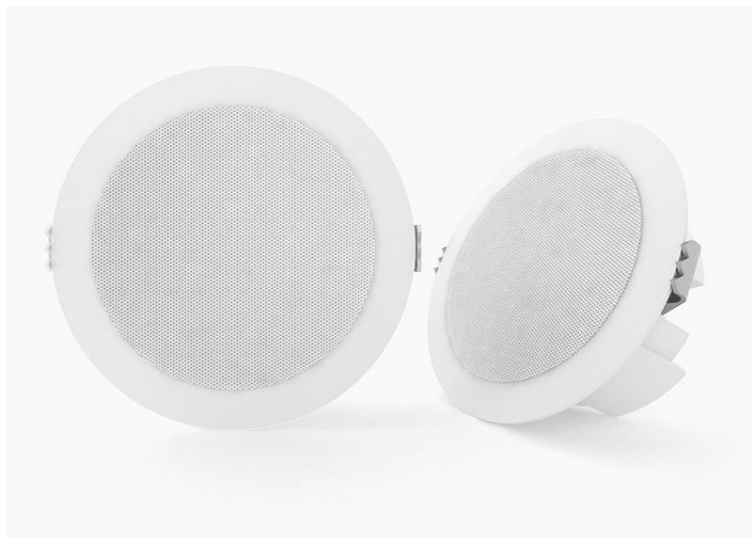

特征

不锈钢

旋转和平移支架

大电视尺寸

智能电视

触摸屏

安全12V

规格

EVERVUE遥控器

细节

- 替代遥控器，不防水。仅适用于Evervue电视。

电源

细节

- MirrorVue镜面电视更换电源。
- 即使其他电源具有相同的规格，也可能损坏产品，以至破坏保修条件。
- 在订购替换件之前，请联系support@evervue.com并发送原始电源的照片，以便我们寄送正确的电源。

电源延长线

细节

- MirrorVue镜面电视有一根20“/5米的电源延长电缆。
- 它有白色和黑色两种颜色。

SW50-6 “ (152mm) 嵌入式扬声器

细节

- 嵌入式防潮防水扬声器
- 卓越的音质
- 适用于浴室、户外、船上
- 适用于中小型浴室
- 也可用于其他电视和音频系统
- 2件标准配置

SW80-8” (200mm) 嵌入式扬声器

细节

- 嵌入式防潮防水扬声器
- 卓越的音质
- 适用于浴室、户外、船上
- 直接连接到您的Ocea浴室电视、镜子等。
- 也可用于其他电视和音频系统
- 适用于中小型浴室
- 2件标准配置